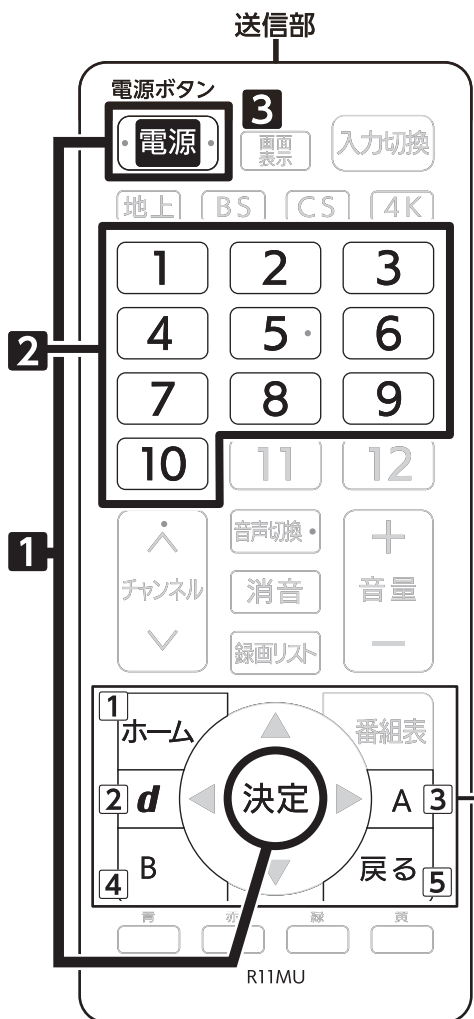

初期設定② メーカーコードを設定する

下表は、各テレビメーカーごとのボタンの対応表です。

使用するテレビによって、本製品のボタンが表記と異なる動作をする場合があります。また、テレビ付属のリモコンにないボタンの機能は本製品のボタンでははたらきません。

- 左上の電源ボタンにはLEDランプが内蔵されていて、テレビのメーカーコードを設定するときや電池の消耗を示します。
- 特にA、Bのアルファベット文字のボタンは、テレビメーカーによって設定が異なりますので対応表を確認ください(太字)。
- 記載のメーカー(ブランド)でも一部操作できない機能や操作できない機種があります。

ご使用のテレビのメーカーを確認し、メーカー別ボタン対応表から4桁のメーカーコードを確認してください(メーカーによって複数設定されています)。

1. 電源ボタンと決定ボタンを同時に3秒以上長押しする①

電源ボタンが点灯し、設定モードになります。
(周辺のボタンにはさわらないようにご注意ください。)

2. 4桁のコードを[1]～[10]のボタンで入力する②

テレビのメーカー別ボタン対応表にあるメーカーコードを確認して1桁ずつ入力してください([0(ゼロ)]は[10])。
(例えば、シャープのメーカーコード①の0001の場合:

[10]⇒[10]⇒[10]⇒[1]を押す)

電源ボタンが2回点滅すると、メーカーコードが未登録のままなので、初期設定②の1.からやりなおしてください。

3. 電源ボタンが消灯したら③、テレビに向けて試用してみる

一部のボタンが動作しない場合は、同じメーカーの別のコードを入力してください(テレビの付属リモコンにないボタンははたらきません)。
電源が入らない場合は、同じメーカーのメーカーコード②を入力してください。

設定したコード

メーカー別ボタン対応表

本製品の記載	シャープ	東芝	ソニー	パナソニック	日立	三菱	ハイセンス	オリオン	LG	アイワ	TCL	アイリス	本製品
メーカーコード①	0001 0013 0033	0003 0015	0000 0019	0002	0009	0016 0008	0005 0024	0006	0007	0004	0010 0017	0011	メーカーコード①
メーカーコード② (①で電源が入らない場合)	0029 0041	0035 0039		0014	0034	0045 0026 0031 0028		0025 0030		0023	0027	0018	メーカーコード②
① ホーム	ホーム	サブメニュー	ホーム	ホーム	メニュー	メニュー	ホーム	メニュー	ホーム	メニュー	メニュー	メニュー	ホーム ①
② d	d	dボタン	d	d	dボタン	dボタン	dボタン	dボタン	dボタン	dボタン	dデータ	dデータ	d ②
③ A	終了	終了	10キー	メニュー	CH番組入力	声ハッキリ	設定	3桁入力	設定	終了	オフタイマー	オフタイマー	A ③
④ B	ツール	設定	番組チェック	サブメニュー	残量/録画先切替	予約一覧	サブメニュー	ブルーライトガード	サブメニュー	サブメニュー	サブメニュー/機能	サブメニュー	B ④
⑤ 戻る	戻る	戻る	戻る	戻る	戻る	戻る	戻る	戻る	戻る	戻る	戻る	戻る	戻る ⑤
本製品の記載	シャープ	東芝	ソニー	パナソニック	日立	三菱	ハイセンス	オリオン	LG	アイワ	TCL	アイリス	本製品

※日立を設定した場合、[4K]ボタンは「ワイド画面」になります。

お手入れのしかた

本製品は防水構造になっていませんので、水をかけてのお手入れはしないでください。

よくしぼった布などで拭き、十分に乾燥させてください。

※本製品の抗菌性能は、材料に練りこまれたものなので、お手入れによって変化することはありません。ただし抗菌性能を過信せず、お手入れしてください。

⚠ 注意

お手入れのときは洗剤・シンナー・ベンジン・磨き粉などを使わない。

変形・感電・ショートの原因になります。