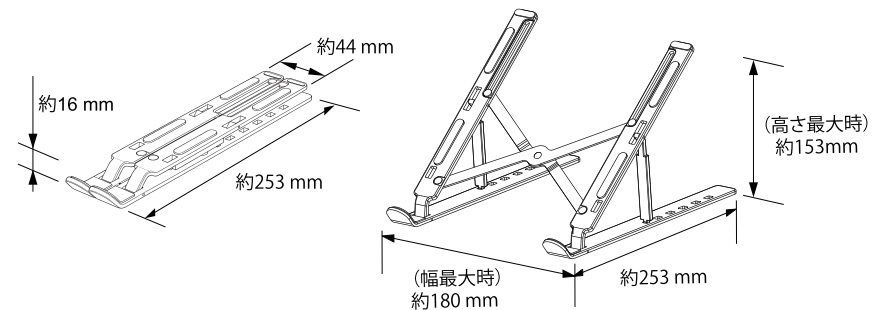

使用方法

①PC スタンド本体を図のように持ち、ゆっくり左右に広げてください。

②左右に広げる際、本体のスライダーが動きます。手を挟まないようにご注意ください。

③スライダーが動かなくなるまで広げてください。角度調整パーツを使用して高さを調整してご使用ください。

仕様

持ち運び用ノートパソコンスタンド

本体サイズ	約 44(W)×16(H)×253(D)mm (折りたたみ時) 約 180(W)×153(H)×253(D)mm (最大時)
本体質量	約 220g (本体のみ)
材質	アルミ、シリコン
耐荷重	3kg まで
対応サイズ	～ 16 インチノートパソコンまで
角度調整	6 段階
付属品	持ち運び用収納袋