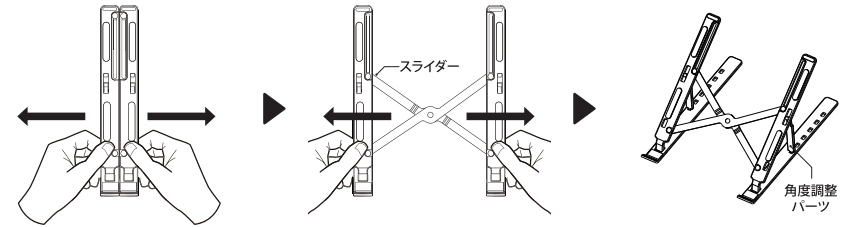

使用方法

①PC スタンド本体を図のように持ち、ゆっくり左右に広げてください。

②左右に広げる際、本体のスライダーが動きます。手を挟まないようにご注意ください。

③スライダーが動かなくなるまで広げてください。角度調整パーツを使用して高さを調整してご使用ください。

仕様

持ち運び用ノートパソコンスタンド

本体サイズ	約 44(W)×16(H)×253(D)mm (折りたたみ時) 約 180(W)×153(H)×253(D)mm (最大時)
本体質量	約 220g (本体のみ)
材質	アルミ、シリコン
耐荷重	3kg まで
対応サイズ	～ 16 インチノートパソコンまで
角度調整	6 段階
付属品	持ち運び用収納袋